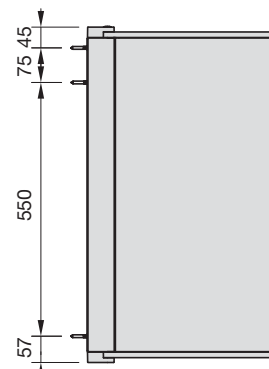

Befestigung:

Modell	Ausführung	Bestell-Nr.
PLNS-1-AL/P	Aluminium	7640112382101
PLNS-1-AS/P	Aluminium mit Serigraphie	7640112382118
PLNS-1-W/P	Weiß RAL 9016 (matt)	7640112382088
PLNS-1-V/P	Schwarz (Volcanic)	7640112382095