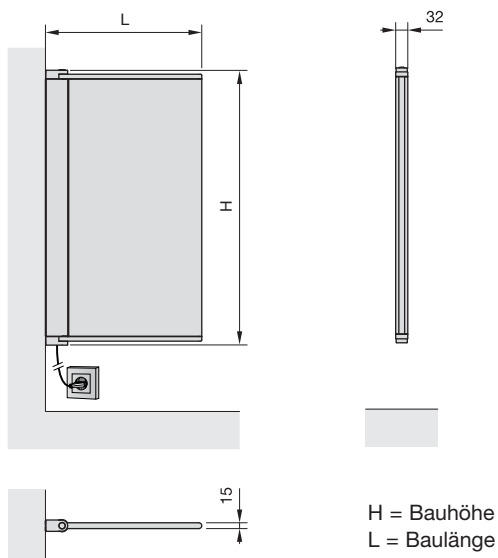

My House of Villeroy & Boch

Planus: Der Handtuch-Wärmer

Villeroy & Boch by Zehnder Planus

Elektrobetrieb

Villeroy & Boch by Zehnder Planus ist ein reiner Handtuchwärmer der, elektrisch betrieben, innerhalb weniger Minuten das Bade- oder Handtuch kuschelig erwärmt. Der eingebaute Timer sorgt dafür, dass er nur dann wärmt, wenn dies gewünscht ist. Seine Heizleistung beträgt 250 Watt und mit weniger als 10 Cent Betriebskosten je Heizzyklus ist er sparsam im Verbrauch.

Entworfen von den italienischen Designern King & Miranda können Sie ihn statt einer Handtuchstange neben dem Waschbecken oder als Raumteiler beispielsweise zwischen Waschbecken und WC anbringen. Bei Bedarf kann Planus äußerst platzsparend an die Wand geschwenkt werden. Bei einem Umzug können Sie ihn einfach ausstecken und mitnehmen.

Ausführung: Wandmontage

Leistung	250 Watt
Bauhöhe	727 mm
Baulänge	414 mm
Modell

Bedienung:

Besondere Vorteile

- Kurze Reaktionszeit durch integrierte Heizfolie
- Einfache Bedienung per Knopfdruck
- Automatische Timerfunktion 1,5 h
- Geringer Energieverbrauch
- Schwenkbar
- Einfache Montage
- Steckerfertig