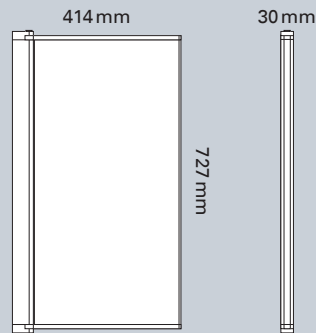

Duschabtrennung SUBWAY
Armaturenprogramm CULT
Fliesen AUTHENTIC

Maße

Farben

Aluminium

Aluminium
mit Serigrafie

Volcanic

Matt Weiß

Funktionen